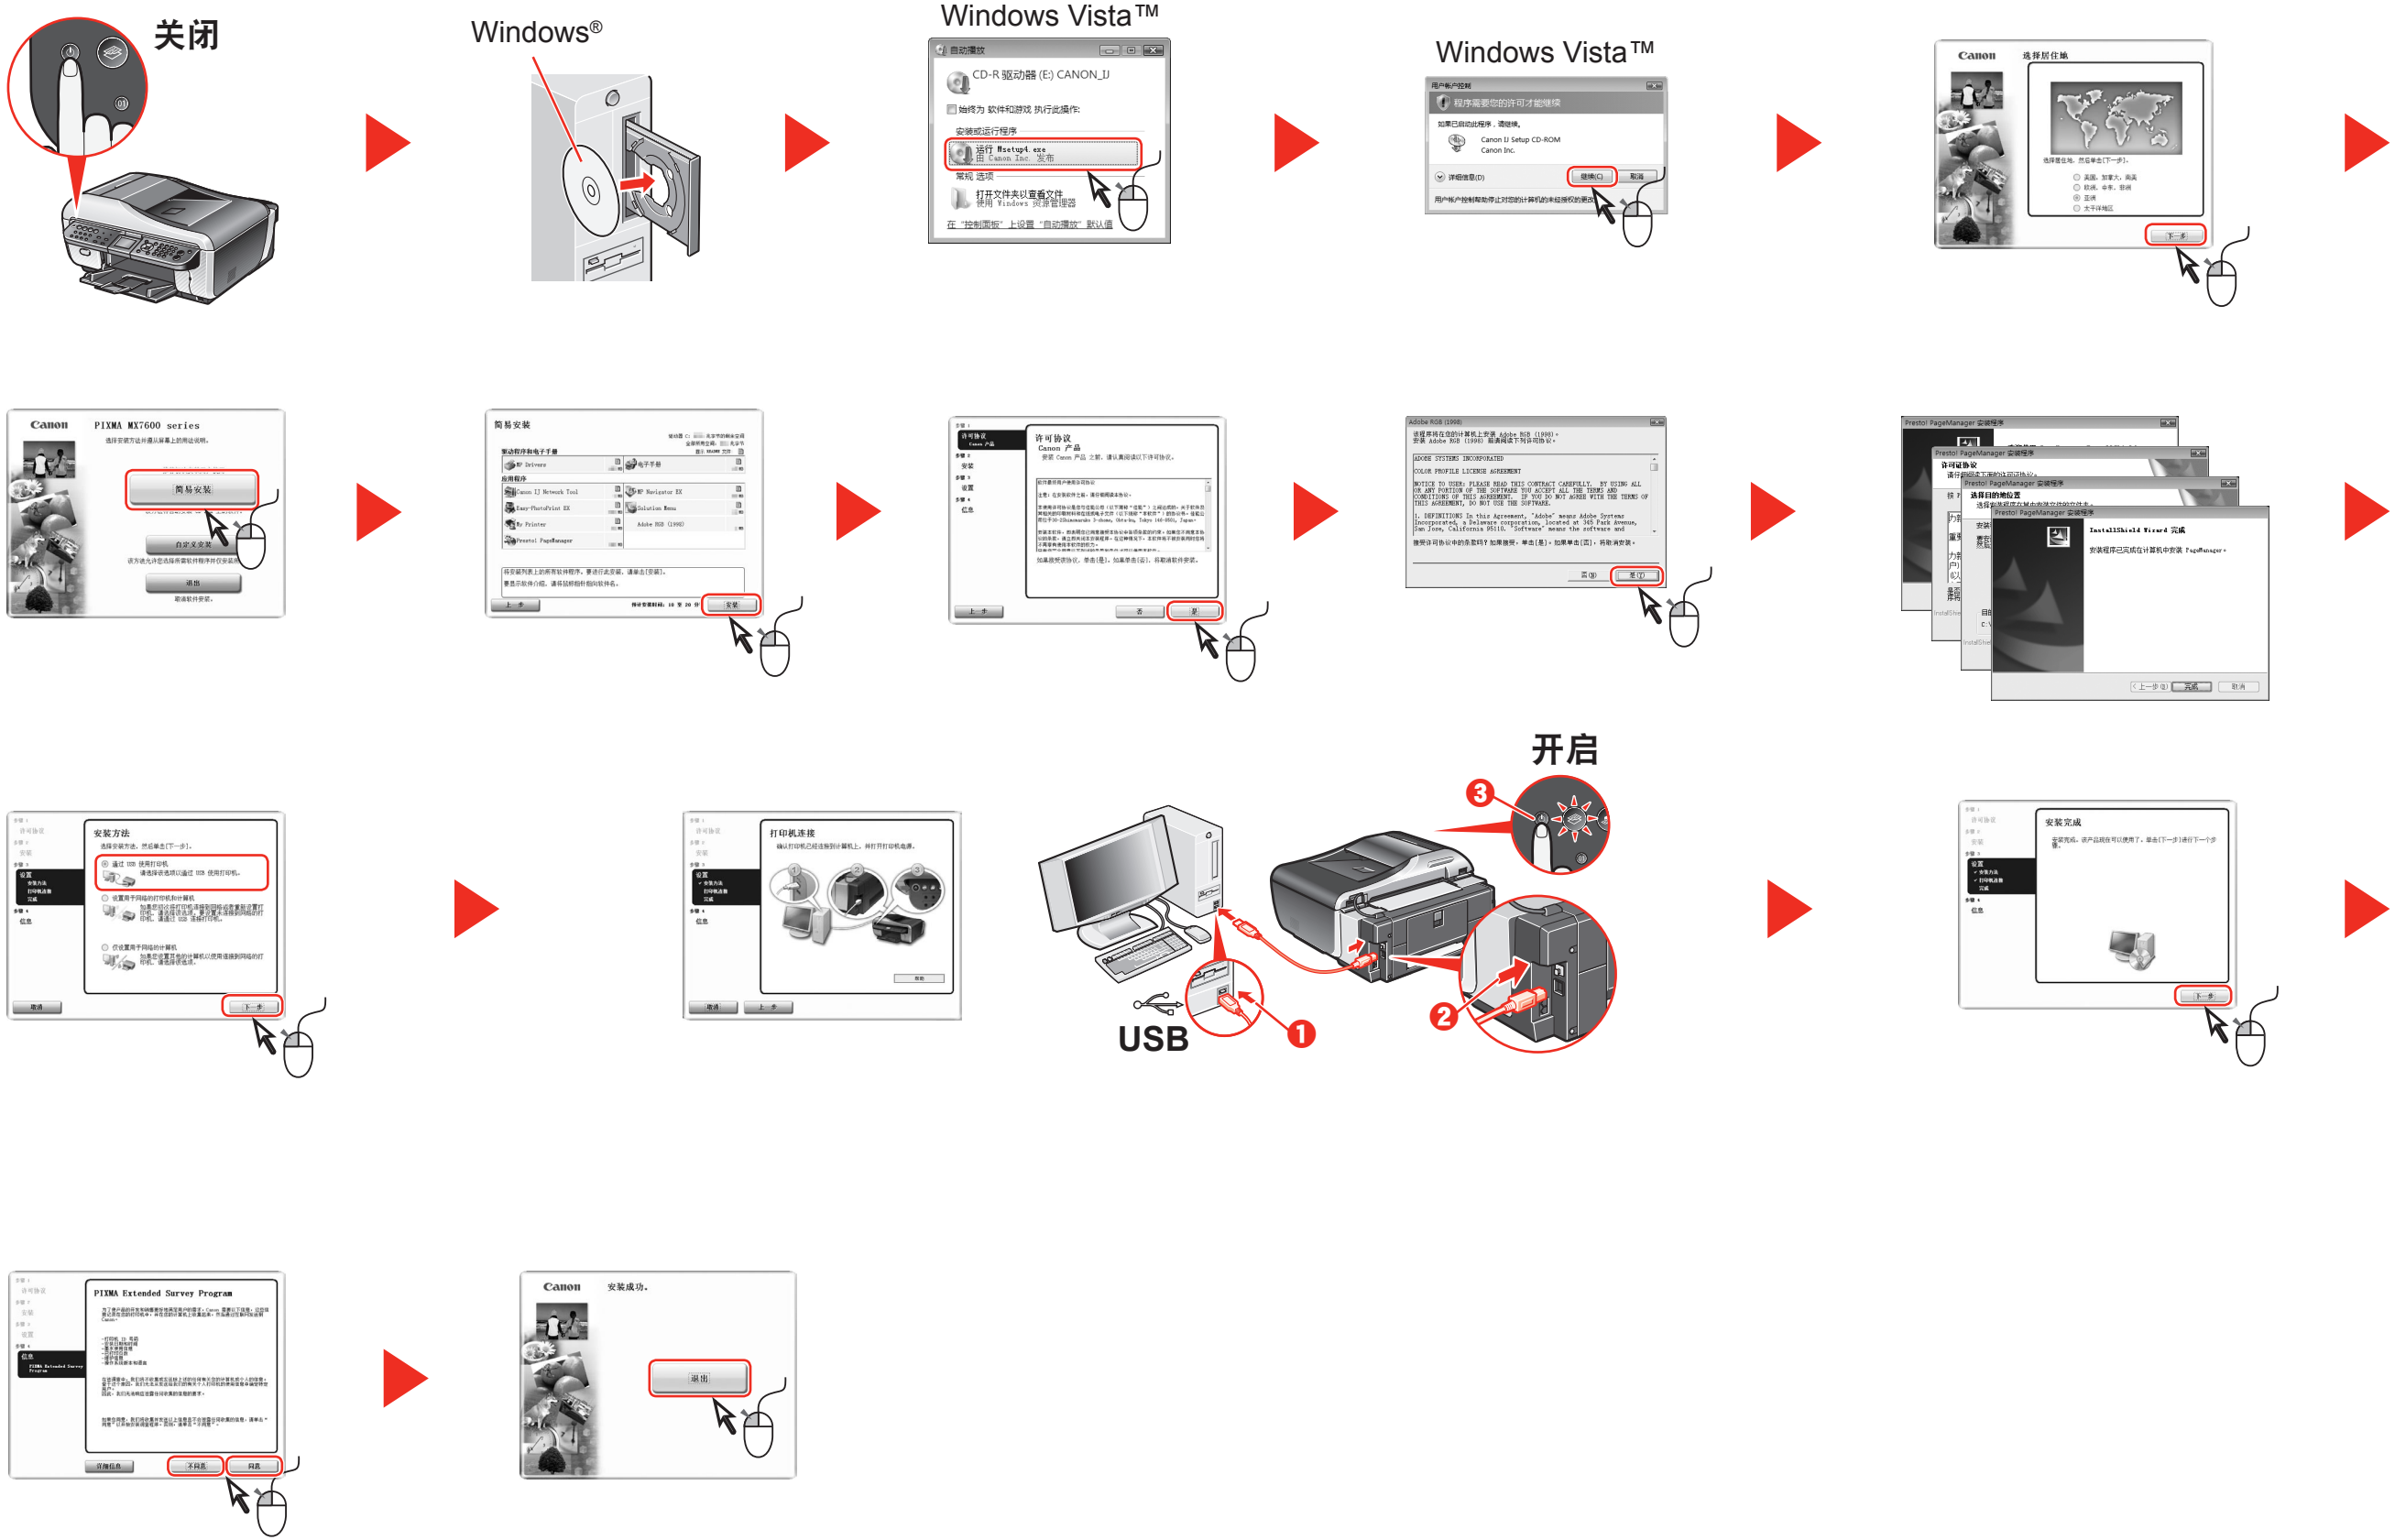

请参阅《快速安装指南》的第4页至第9页。

在使用本产品之前，请务必先仔细阅读本使用说明书。
请务必妥善保管好本书，以便日后能随时查阅。
请在充分理解内容的基础上，正确使用。

进口商：佳能(中国)有限公司
地址：100005 北京市东城区金宝街89号 金宝大厦15层

1

2

3

4

5

此处解释说明USB连接。有关有线LAN连接，请参阅《网络安装指南》。

Windows

Macintosh